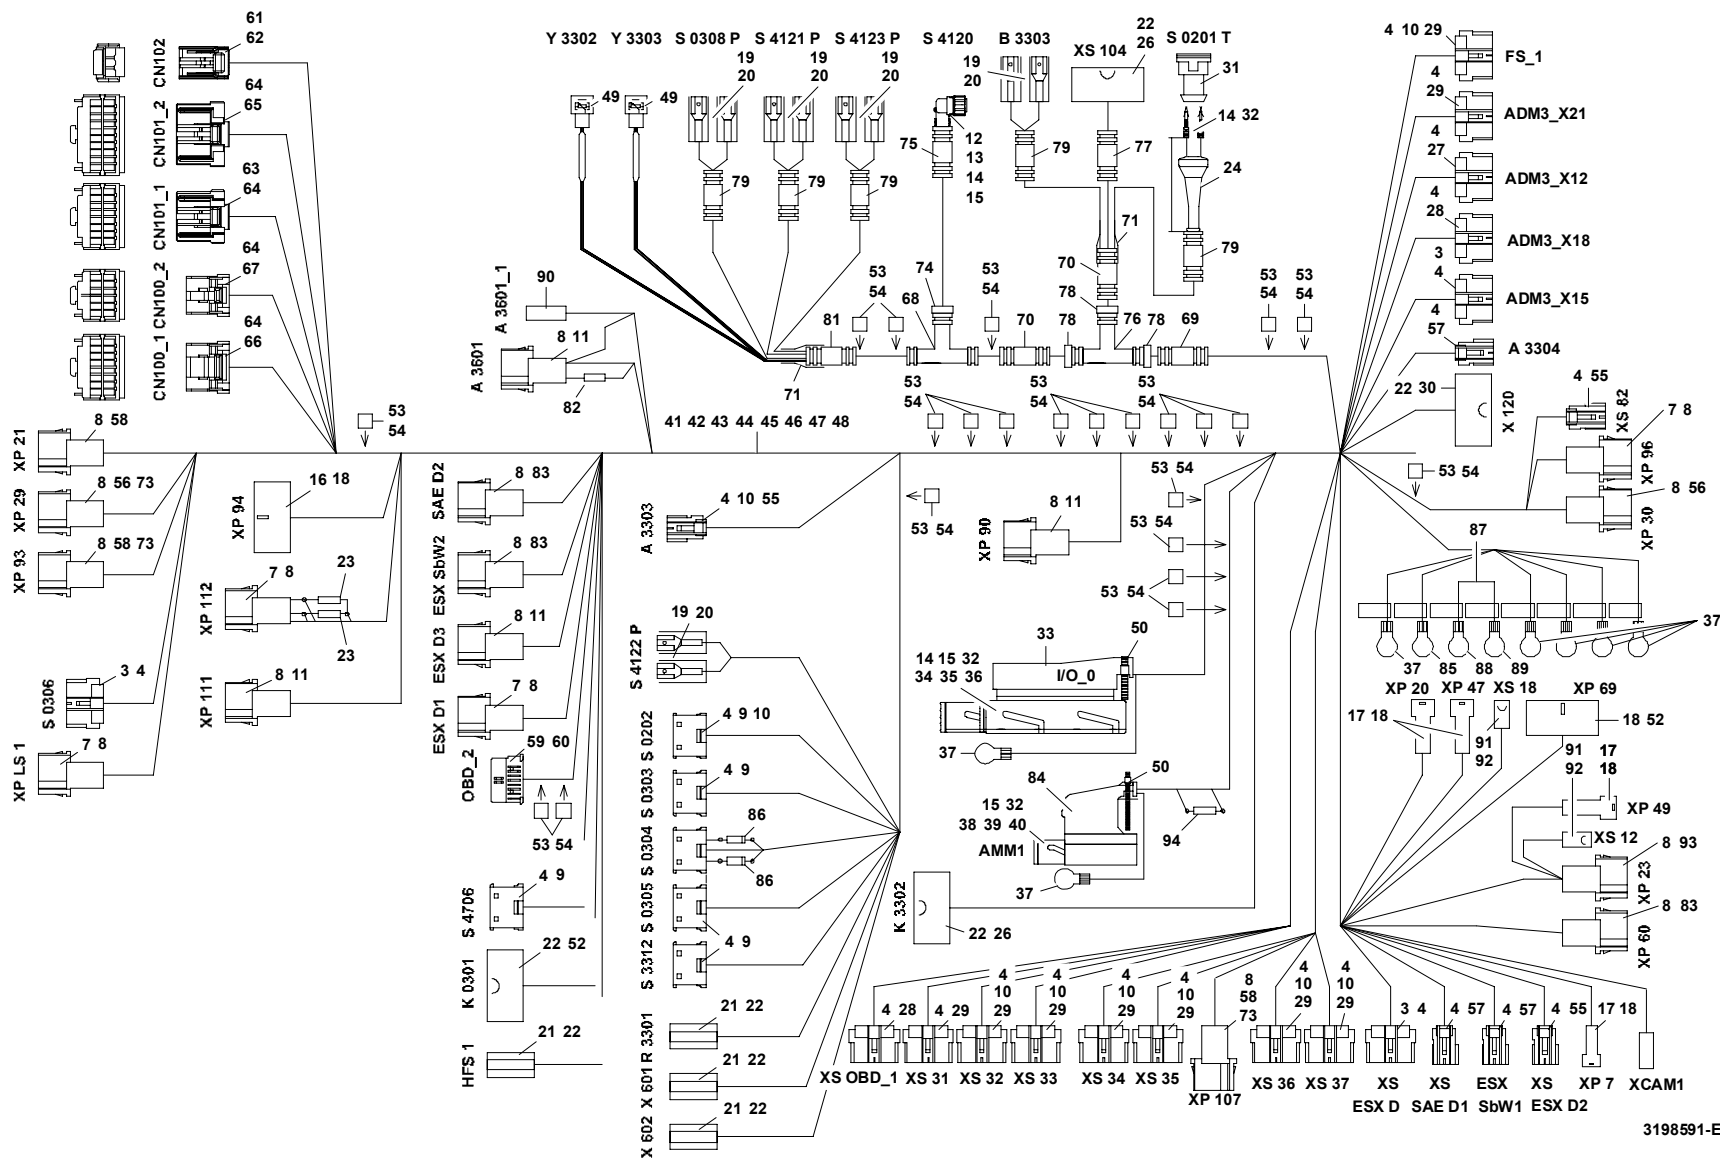

KABELBAUM ARMATURENBRETT CABLE HARNESS, INSTRUMENT BOARD

BILDTAFEL PICTORIAL DISPLAY

07.12

3198591-ETL E

1/3

**GMK 6400
BE 550
G 231**

KABELBAUM ARMATURENBRETT CABLE HARNESS, INSTRUMENT BOARD

BILDТАФЕЛ PICTORIAL DISPLAY

07.12

3198591-ETL E

2/3

**GMK 6400
BE 550
G 231**

KABELBAUM ARMATURENBRETT
CABLE HARNESS, INSTRUMENT BOARD

BILDТАFЕL
PICTORIAL DISPLAY

07.12

3198591-ETL E

3/3

GMK 6400
BE 550
G 231