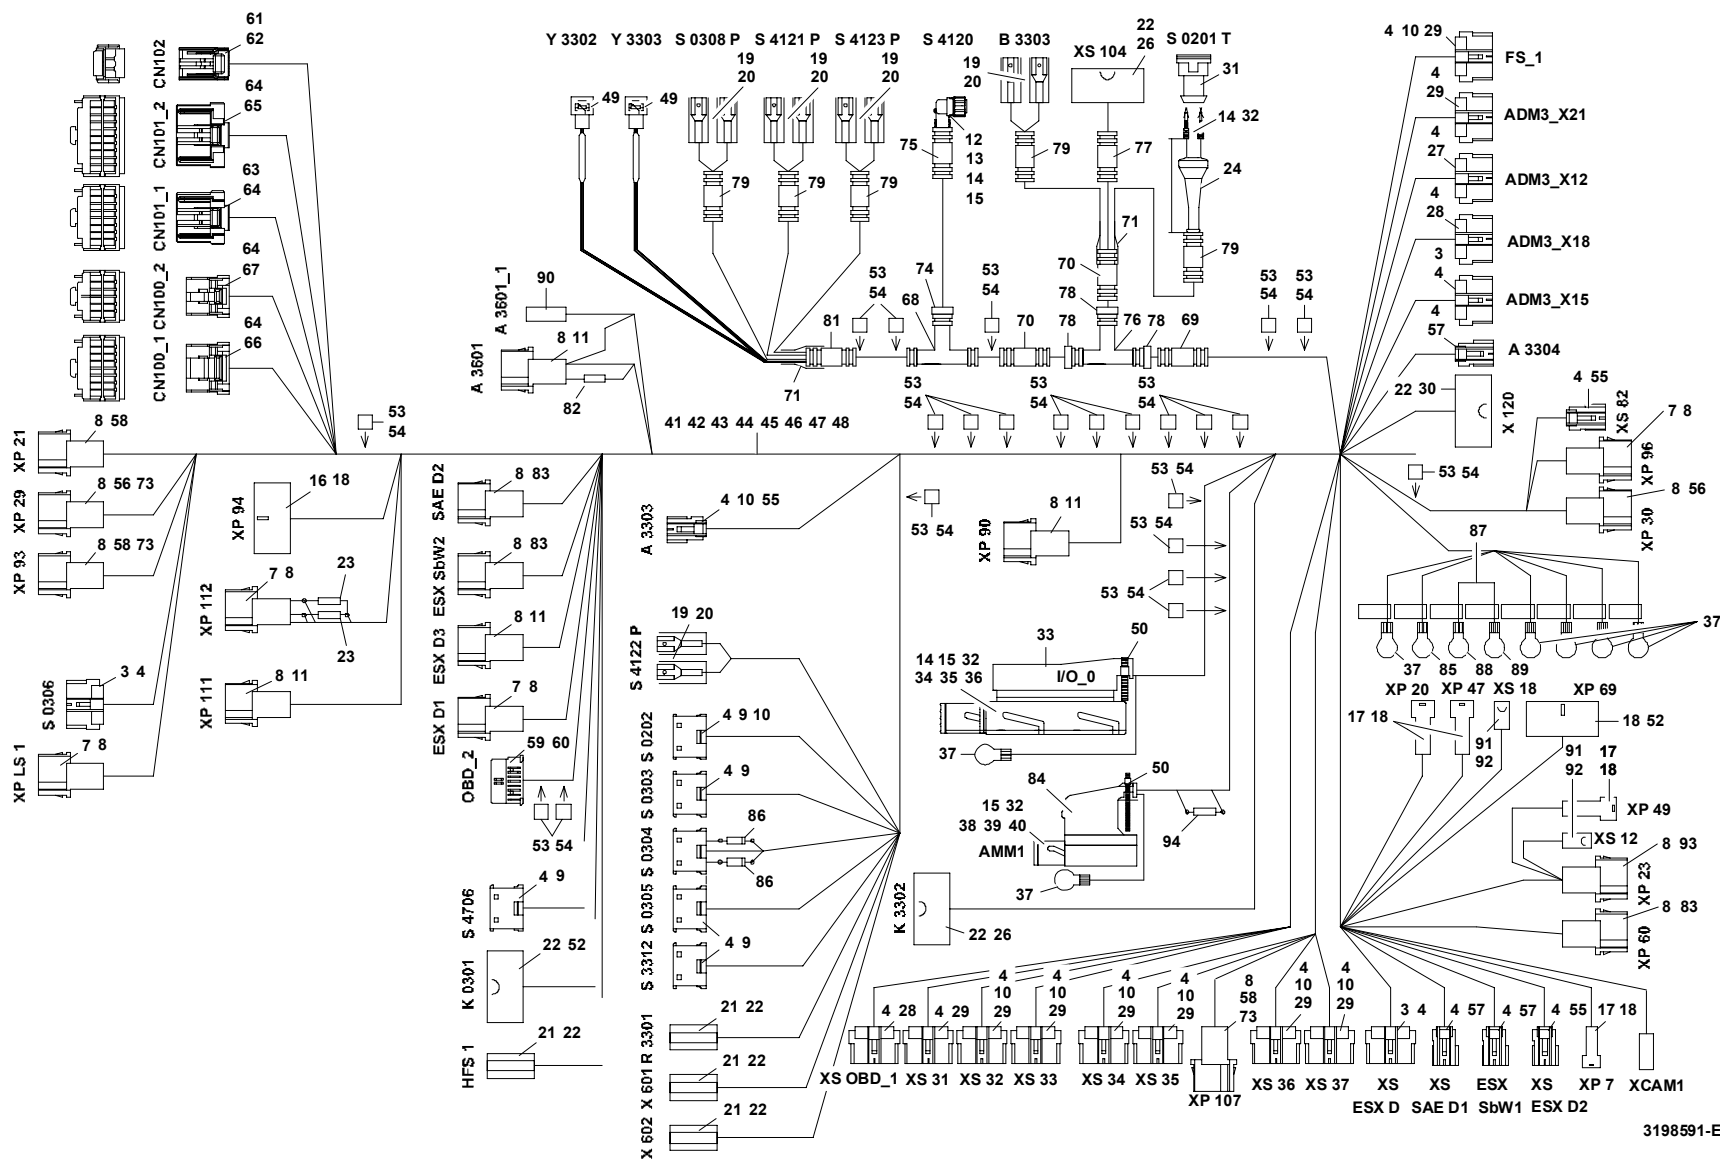

KABELBAUM ARMATURENBRETT CABLE HARNESS, INSTRUMENT BOARD

BILDTAFEL PICTORIAL DISPLAY

07.12

3198591-ETL E

1/3

**GMK 6400
BE 550
G 231**

KABELBAUM ARMATURENBRETT CABLE HARNESS, INSTRUMENT BOARD

BILDТАФЕЛ PICTORIAL DISPLAY

07.12

3198591-ETL E

2/3

**GMK 6400
BE 550
G 231**

KABELBAUM ARMATURENBRETT
CABLE HARNESS, INSTRUMENT BOARD

BILDТАFЕL
PICTORIAL DISPLAY

07.12

3198591-ETL E

3/3

GMK 6400
BE 550
G 231